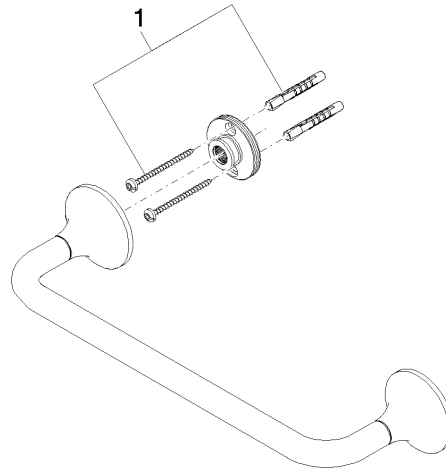

83 030 809

- gauge 300 mm
- width 360mm
- height 60 mm
- rosette Ø 60 mm
- 98mm projection

	Chrome	83 030 809-00
	Brushed Platinum	83 030 809-06
	Platinum	83 030 809-08
	Dark Chrome	83 030 809-19
	Brushed Durabronze (23kt Gold)	83 030 809-28
	Brushed Bronze	83 030 809-42
	Brushed Champagne (22kt Gold)	83 030 809-46
	Champagne (22kt Gold)	83 030 809-47
	Brushed Dark Platinum	83 030 809-99

83 030 809

mm [inches]

83 030 809

Parts for other finishes can be found here: [Brushed](#) [Platinum](#)

Spare parts list

No.	Item Number	Name	Quantity used	Delivery time
1	05 30 31 025 00 90	fixing set	1	2